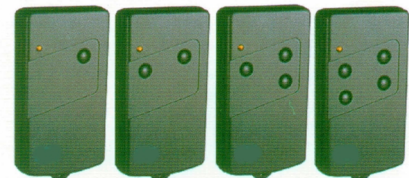

Funkfernsteuerungen 434MHz

SK-Funk Handsender, 1-4-Kanal