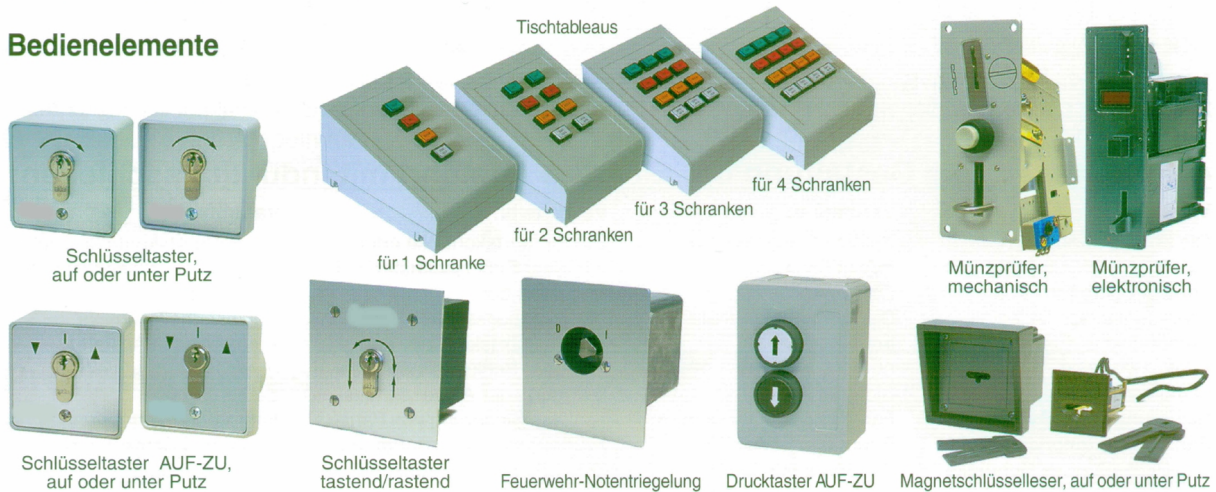

Bedienelemente